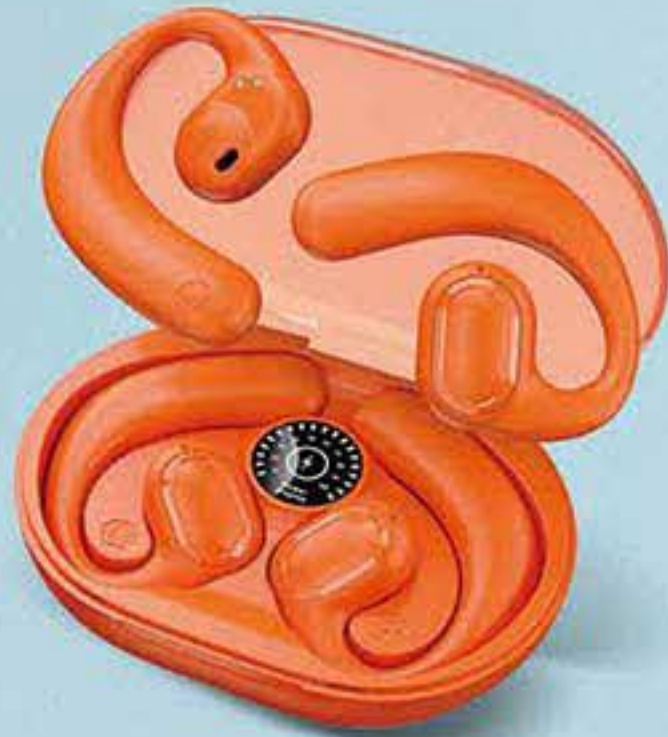

耳壳篇 / 31 Headset Shell

交货期快
质量当当
价格便宜

爆款推荐 HOT PRODUCT

SY-OWS6

旋转硅胶耳挂
不入耳蓝牙耳机

耳机电池: 1254/50毫安
充电仓电池: 602030/300毫安

SY-OWS2

耳挂电池: 401025/70mAh 磁铁5.0X2
充电仓电池: 602030/300mAh