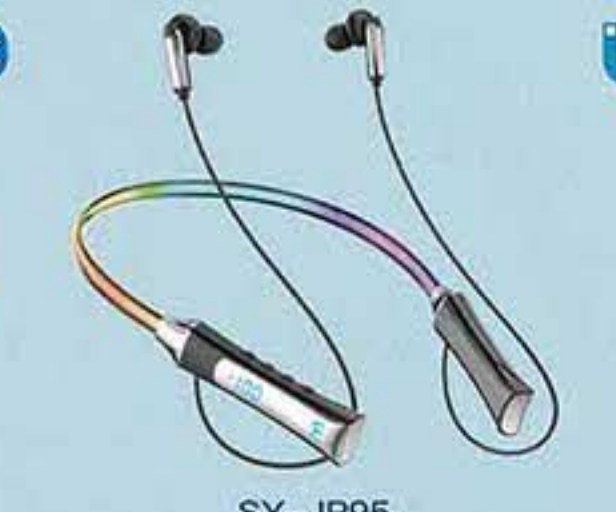

SY-JP99

电池: 801350/500mAh
COLOUR: ●●●●●●●●●●

SY-JP98

电池: 801350/500mAh
COLOUR: ●●●●●●●●●●

SY-JP97

电池: 801350/500mAh
电量显示/计步器/秒表
COLOUR: ●●●●●●●●●●

SY-JP96

电池: 801350/500mAh
电量显示/计步器/秒表
COLOUR: ●●●●●●●●●●