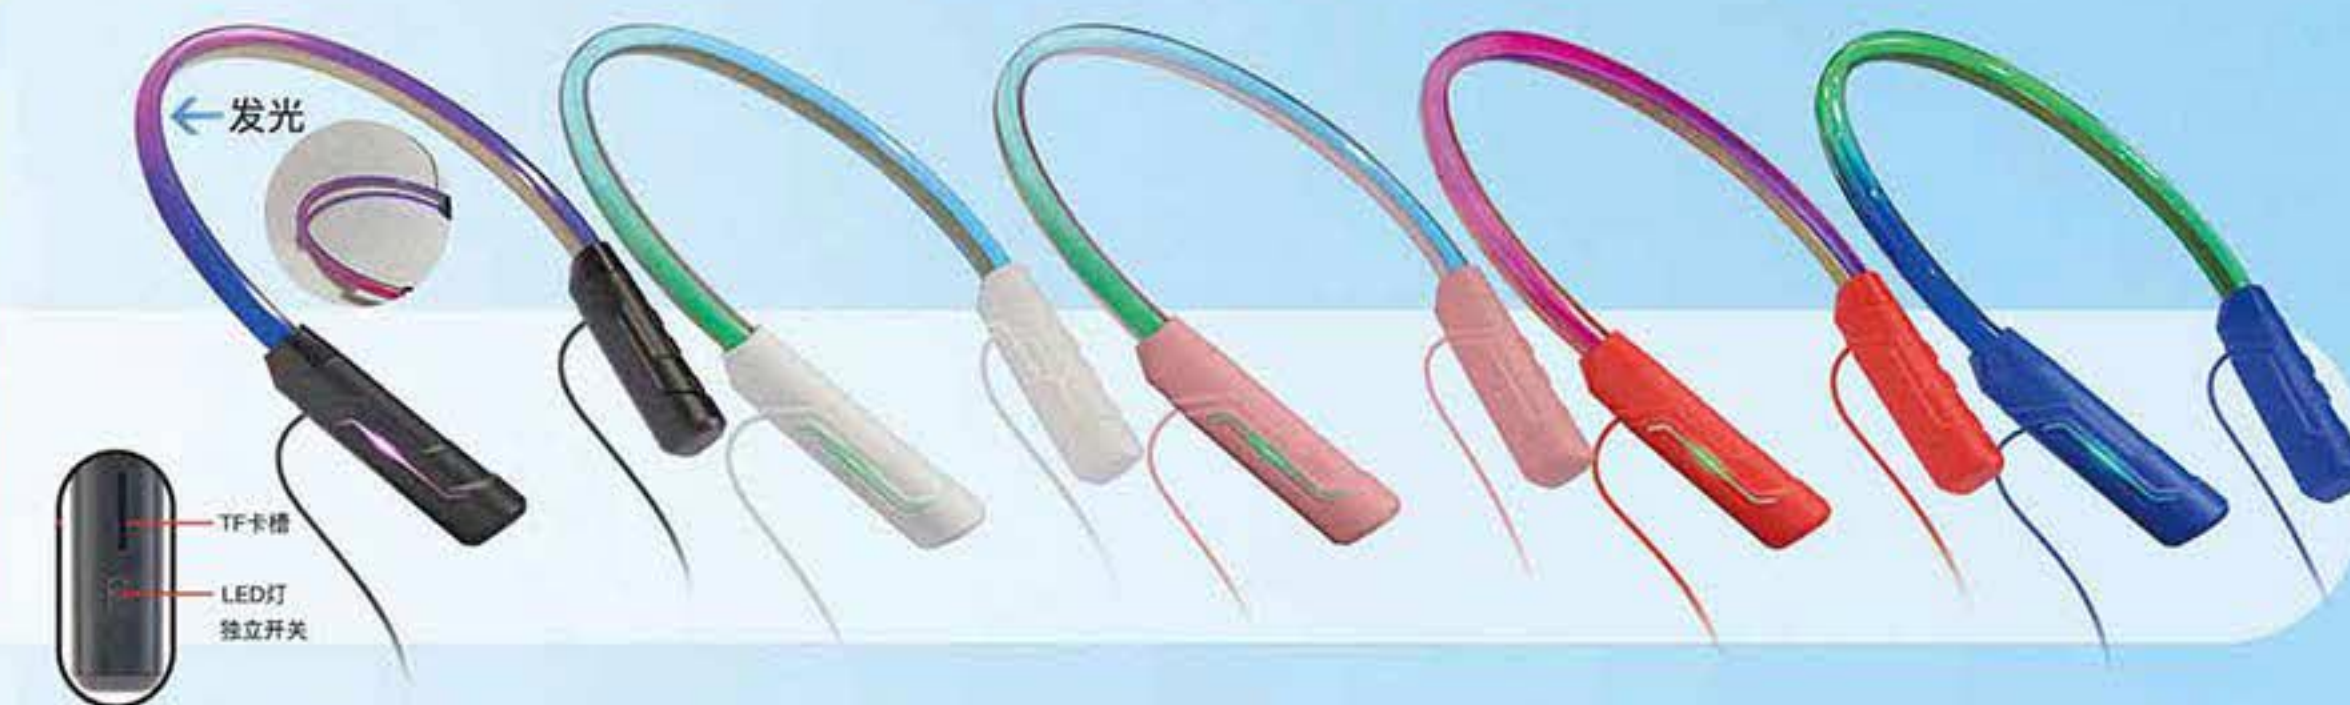

出色细节
成就出色的使用体验
充电接口: type-c

可选颜色(Color):

XS-101 外观专利

发光挂脖式
运动款蓝牙套料
电池容量: 701345-400mAh
充电接口: type-c
产品功能: 七彩发光、TF卡

可选颜色(Color):

HEADPHONE DISPLAY / 运动款挂脖蓝牙耳机套料

HEADPHONE DISPLAY / 运动款挂脖蓝牙耳机套料

XS-007