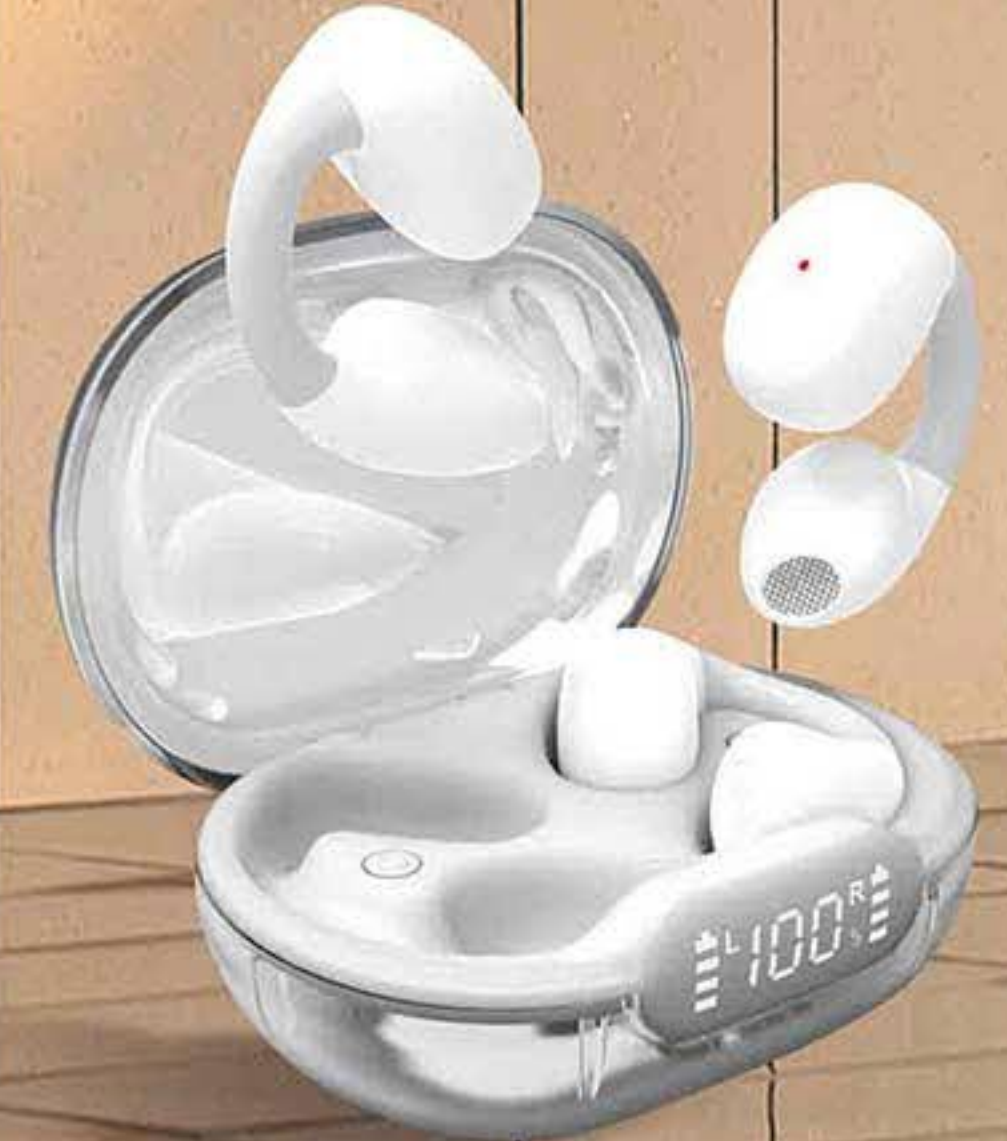

塑胶模具电子厂

HONGSHENGJIE PLASTIC MOLD
ELECTRONICS FACTORY

PRODUCT DETAILS
ACHIEVE QUALITY
产品细节成就品质

公司主营: 耳机塑胶外壳, 模具制造,
耳机设计 (蓝牙耳机, 头戴耳机,
线控耳机), 可私人定造及其它数码新产品。

HSJ-X1

HSJ-A12

HSJ-J33

HSJ-A13