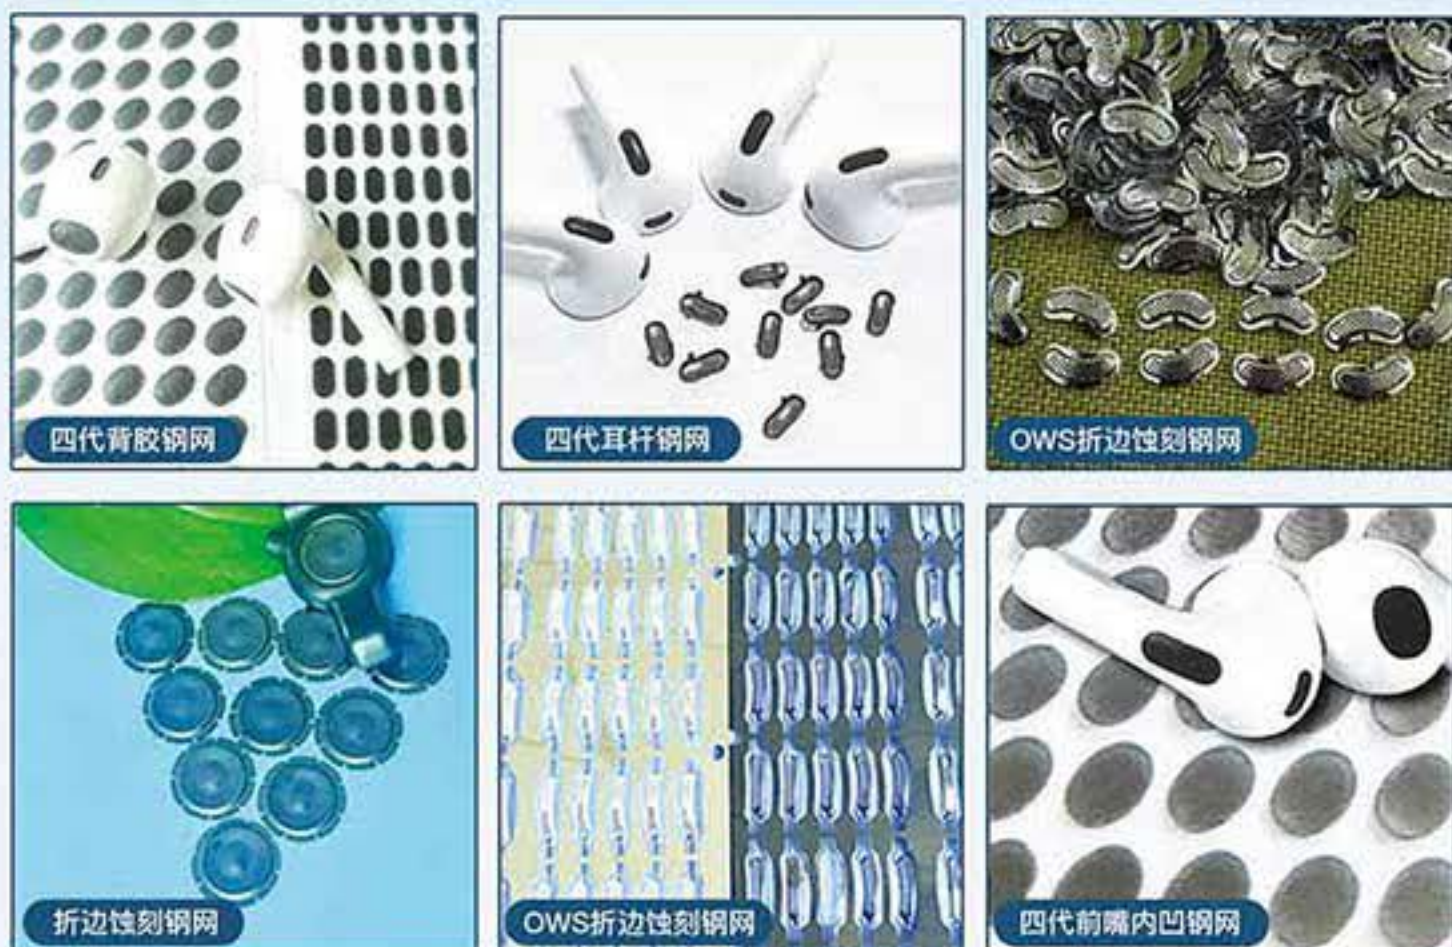

东莞市弘盈电子材料有限公司

DONGGUAN HONGYING ELECTRONIC MATERIALS CO., LTD
精致·独特·专业·诚信

主要产品：耳机防尘网、蓝牙耳机钢网、调音网、吸音棉3M双面胶贴、EVA泡棉胶贴等电声辅料

生产车间

Production workshop

拥有 高精密激光打样 出样速度更快

HAVE
HIGH PRECISION LASER PROOFING
FASTER SAMPLING SPEED

公司简介

Company Profile

东莞市弘盈电子材料有限公司位于东莞桥头镇。成立2019年9月，是一家从事研发、生产在电声辅料、电子、电器和其它制造行业应用的弹性材料、粘贴胶带等材料精密成型模切加工的企业。

阿里巴巴二维码 微信二维码 音领秀店铺二维码

蚀刻网/钢网系列

ETCHED MESH/STEE
MESH SERIES

EVA保护膜系列

EVA PROTECTIVE
FILM SERIES

手机: 185 7556 6228 (洪生) 159 8962 5094 (张生)
138 6011 2923 (洪小姐) 188 2552 0048 (郭小姐)
电话: 0769-82368968 传真: 0769-82368968
Q Q: 316117171 邮箱: HONGYINGSZ68@163.COM
地址: 东莞市桥头镇石水口村禾石路9号宏业科技园A栋二楼

更多产品

MORE PRODUCTS

承诺缔造精品 品质赢取天下

COMMITMENT TO CREATE QUALITY,
QUALITY TO WIN THE WORLD

YL 亿隆塑胶

CORPORATE YILONG PLASTIC

音领秀店铺

何先生微信

陈小姐微信

Meticulous design in every detail

用心设计每一处细节

给您带来更好的用户体验

优质工厂 精选原料 精工生产 品质保证
Quality factory Selected raw materials Quality factory Quality assurance

专注做好每一件产品

YL-Y10

电池容量500毫安以内

随心所欲，乐享美妙音乐
Do whatever you want
enjoy the beautiful music

YL-Y22

随心所欲，乐享美妙音乐
Do whatever you want
enjoy the beautiful music

精工细致·用料考究

creativity · ingenuity

YL-Y06

电池容量250毫安以内
○○○○○

YL-Y05

电池容量200毫安以内
●○○○

XH-002

电池容量250毫安以内
○

YL-Y03

电池容量350毫安以内
○○○○

YL-849
圆线: 1.5
喇叭: Φ14

YL-830
圆线: 1.5
喇叭: Φ10

YL-109
圆线: 1.5
喇叭: Φ10

YL-853
单麦 线路板 单进单出
圆线: 进1.5, 出1.5

YL-850
按键连体/分体 线路板 单进双出
圆线: 进2.5, 出1.5x3.0

YL-851
按键连体/分体 线路板 单进双出
圆线: 进2.5, 出1.5x3.0

YL-826
线路板 单进双出
圆线: 进2.5, 出1.5x3.0

YL-S17 固定线/线结
线路板 单进双出
圆线: 进Φ2.5cm 出1.5x3.0

惠州市亿隆塑胶电子有限公司
HUIZHOU YILONG PLASTIC ELECTRONIC CO., LTD.

联系人: 何先生(186-7526-8819) 陈小姐(189-4828-4175)
公司地址: 广东省惠州市博罗县石湾镇湖山商住新村