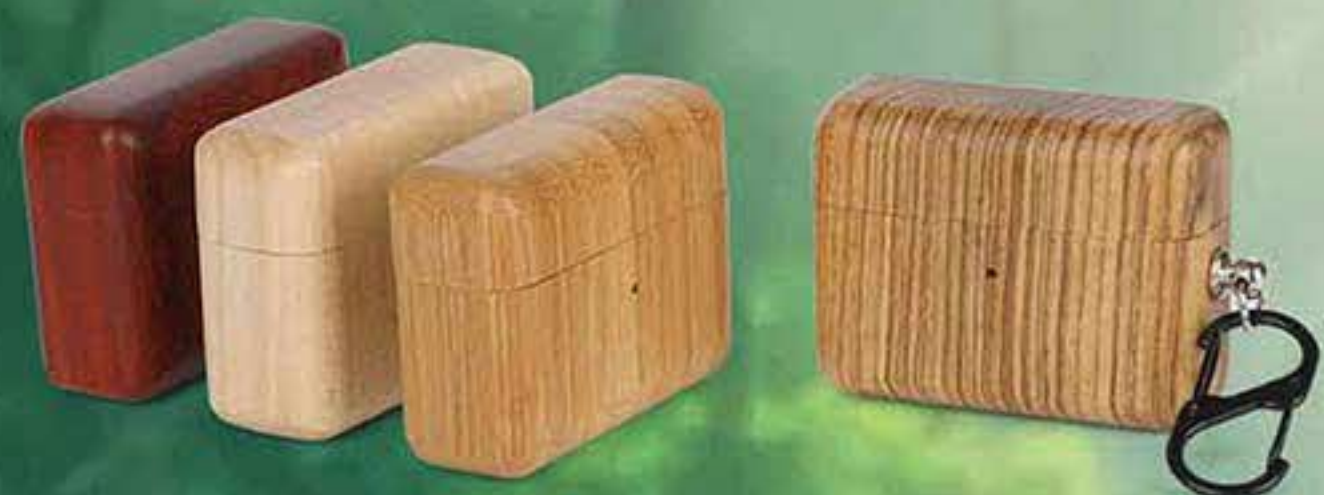

100% 专业性
100% 专心性
100% 专注性

专业实木 / 竹质耳壳、音箱及周边木 / 竹质配件生产制造商 Perfect Quality

本厂专注开发设计制造木制耳机耳壳，木制音箱外壳等精密竹木制品。我们始终秉承“顾客至上，诚信为本”的宗旨；“以质量求生存，以创新求发展，以信誉拓市场”的经营理念。热忱欢迎广大新老客户与我们联系，洽谈业务。

以匠人之心

琢时光之彩

对于每一件产品·我们都十分专注

TWS耳机木质保护套