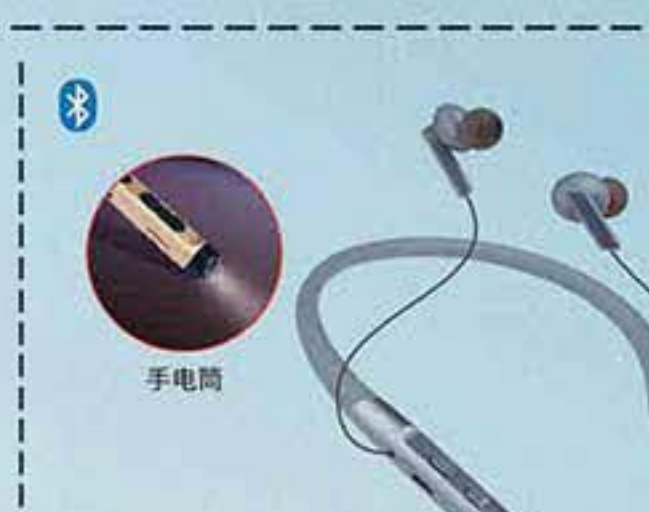

SY-JP37
电池: 10500/400mAh
5C快充681047/330mAh
COLOUR: ●●●●●●●●●●